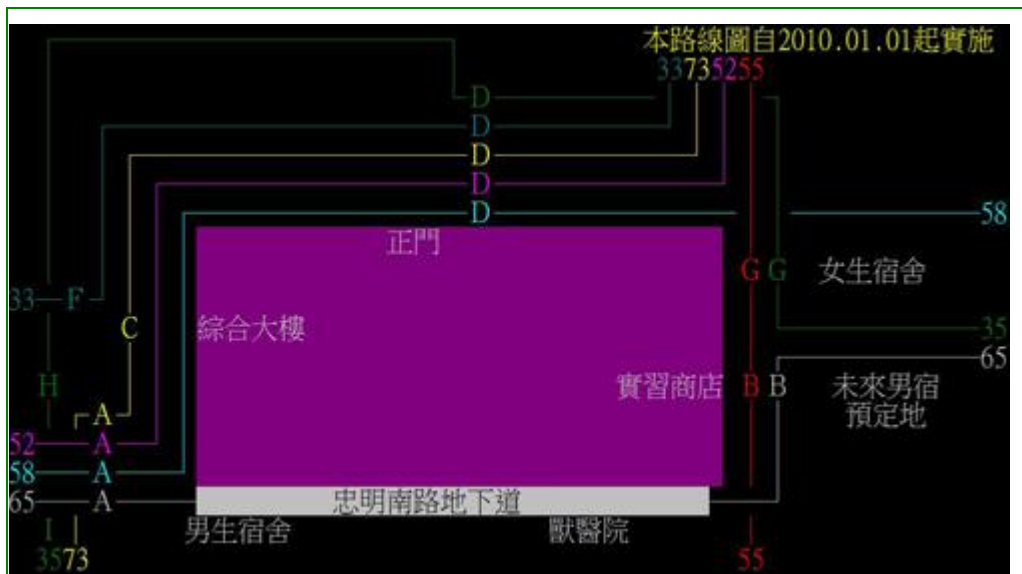

路線	北端	南端	上車點	下車點	業者
6187	台中車站	嘉義	實習商店外	女生宿舍	台中客運
6188	台中車站	竹山	實習商店外	女生宿舍	台中客運
9008 (城市快捷)	台北劍潭	中興大學	正門	正門	台中客運 三重客運 首都客運

★興大週邊公車路線圖